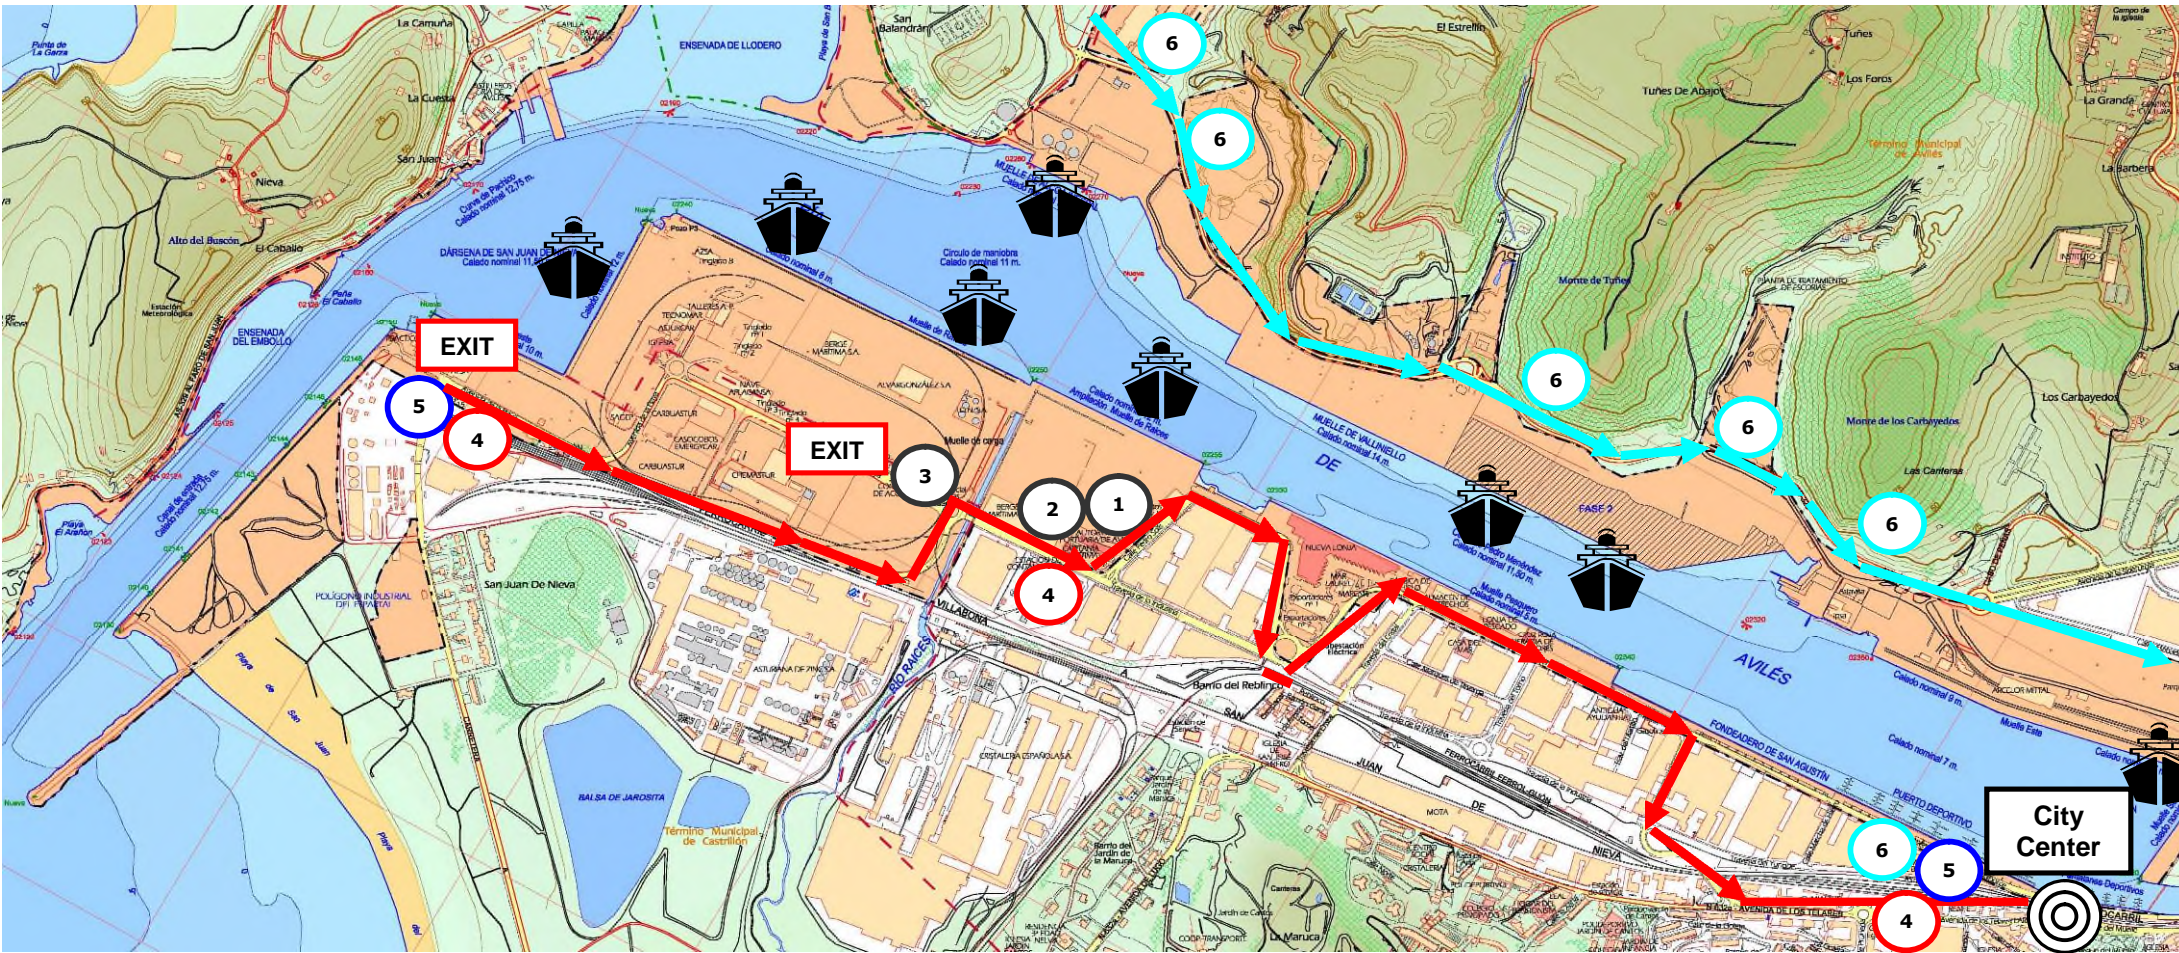

MAPA DE SITUACIÓN

Puerto de Avilés

Autoridad Portuaria de Avilés

LOCATION MAP

PUERTO DE AVILÉS / AVILÉS PORT

- ① Autoridad Portuaria de Avilés / Port Authority Office
 - ② Capitanía Marítima / Harbour Master
 - ③ Control de Accesos / Access Control
 - ④ Parada de Autobús / Bus Stop. (Linea 17/ Line 17).
 - ⑤ Estación de Tren / Train Station.
 - ⑥ Parada de Autobús / Bus Stop.
- Tel.: **Urgencias/Emergency: 112**
 Tel.: 985 56 22 22
 Policía Portuaria /Port Police : 985 56 54 79

NORMAS DE SEGURIDAD:

- Es obligatorio el uso de ropa de alta visibilidad en muelles o zonas con tránsito de vehículos.
- Mantenerse alejado de los radios de acción de la maquinaria y las grúas. No situarse bajo cargas suspendidas, ni circular entre apilamientos de materiales.
- Respetar la normativa de seguridad vial.
- Está terminantemente prohibido manipular las instalaciones existentes en los muelles.
- Mantener siempre una distancia de seguridad al cantil del muelle.

SAFETY RULES:

- The use of high visibility clothing is compulsory in docks and traffic areas.
- Please, keep away from machinery and crane work areas. Do not stand under suspended load or walk between goods piles.
- Please, observe Road Safety Rules.
- Handling dock installations and equipment is strictly forbidden.
- Keep a safety distance to the ledge.